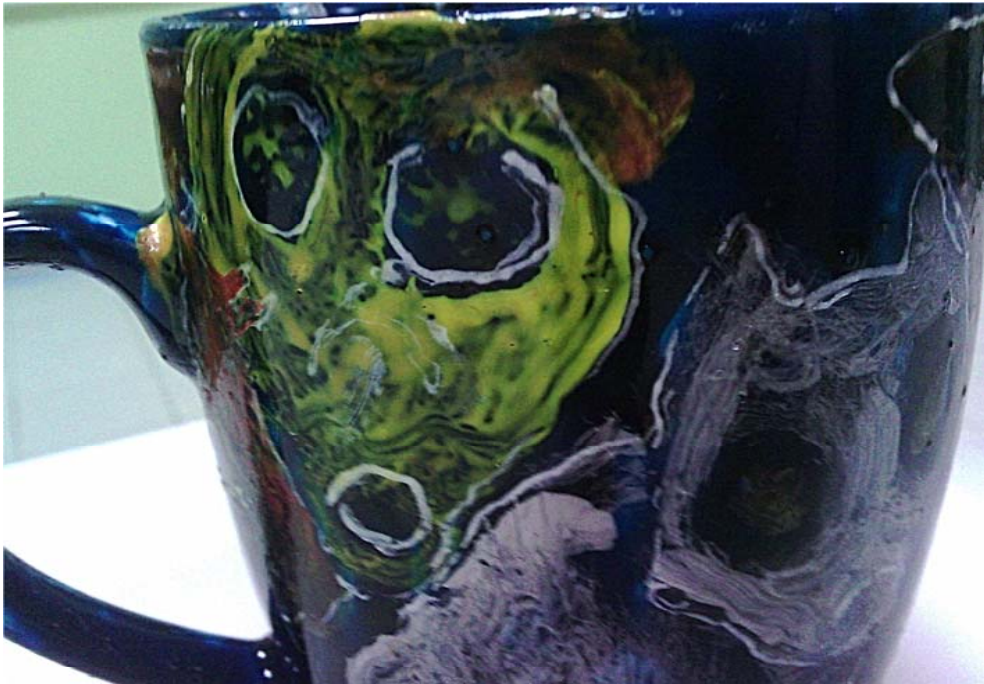

**PEINTURES
2009-2011
E. ALTMAN**

Taureaux et Oiseaux

MOVING TO 3D

Animals

Diseaux

PEINTURE SUR ARDOISE

CUPS, MUGS, SALT AND PEPPER

PORTRAITS