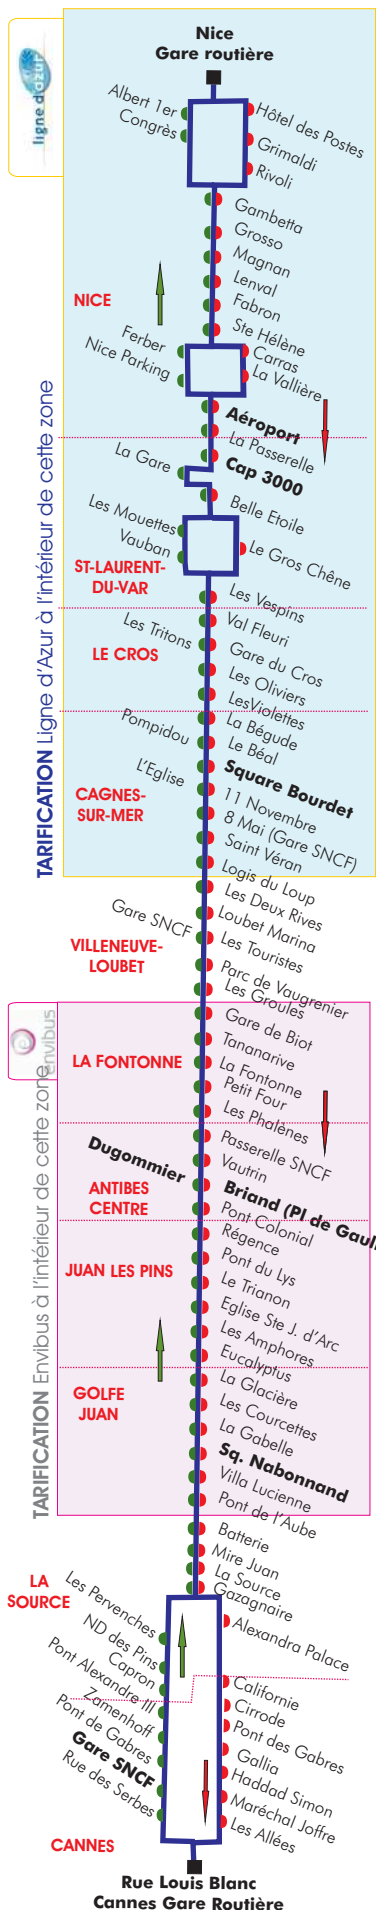

La tarification TAM s'applique sur cette ligne.

ATTENTION : pour les trajets effectués à l'intérieur des zones Ligne d'Azur et Envibus, tarifications spécifiques.

du lundi au samedi

Table with 11 columns (stations) and 5 rows for stations in Cannes, Golfe Juan, Antibes, Biot, Cagnes, and St Laurent.

Table with 11 columns (stations) and 5 rows for stations in Cannes, Golfe Juan, Antibes, Biot, Cagnes, and St Laurent.

Table with 11 columns (stations) and 5 rows for stations in Cannes, Golfe Juan, Antibes, Biot, Cagnes, and St Laurent.

dimanches et jours fériés

Table with 11 columns (stations) and 5 rows for stations in Cannes, Golfe Juan, Antibes, Biot, Cagnes, and St Laurent.

Table with 11 columns (stations) and 5 rows for stations in Cannes, Golfe Juan, Antibes, Biot, Cagnes, and St Laurent.