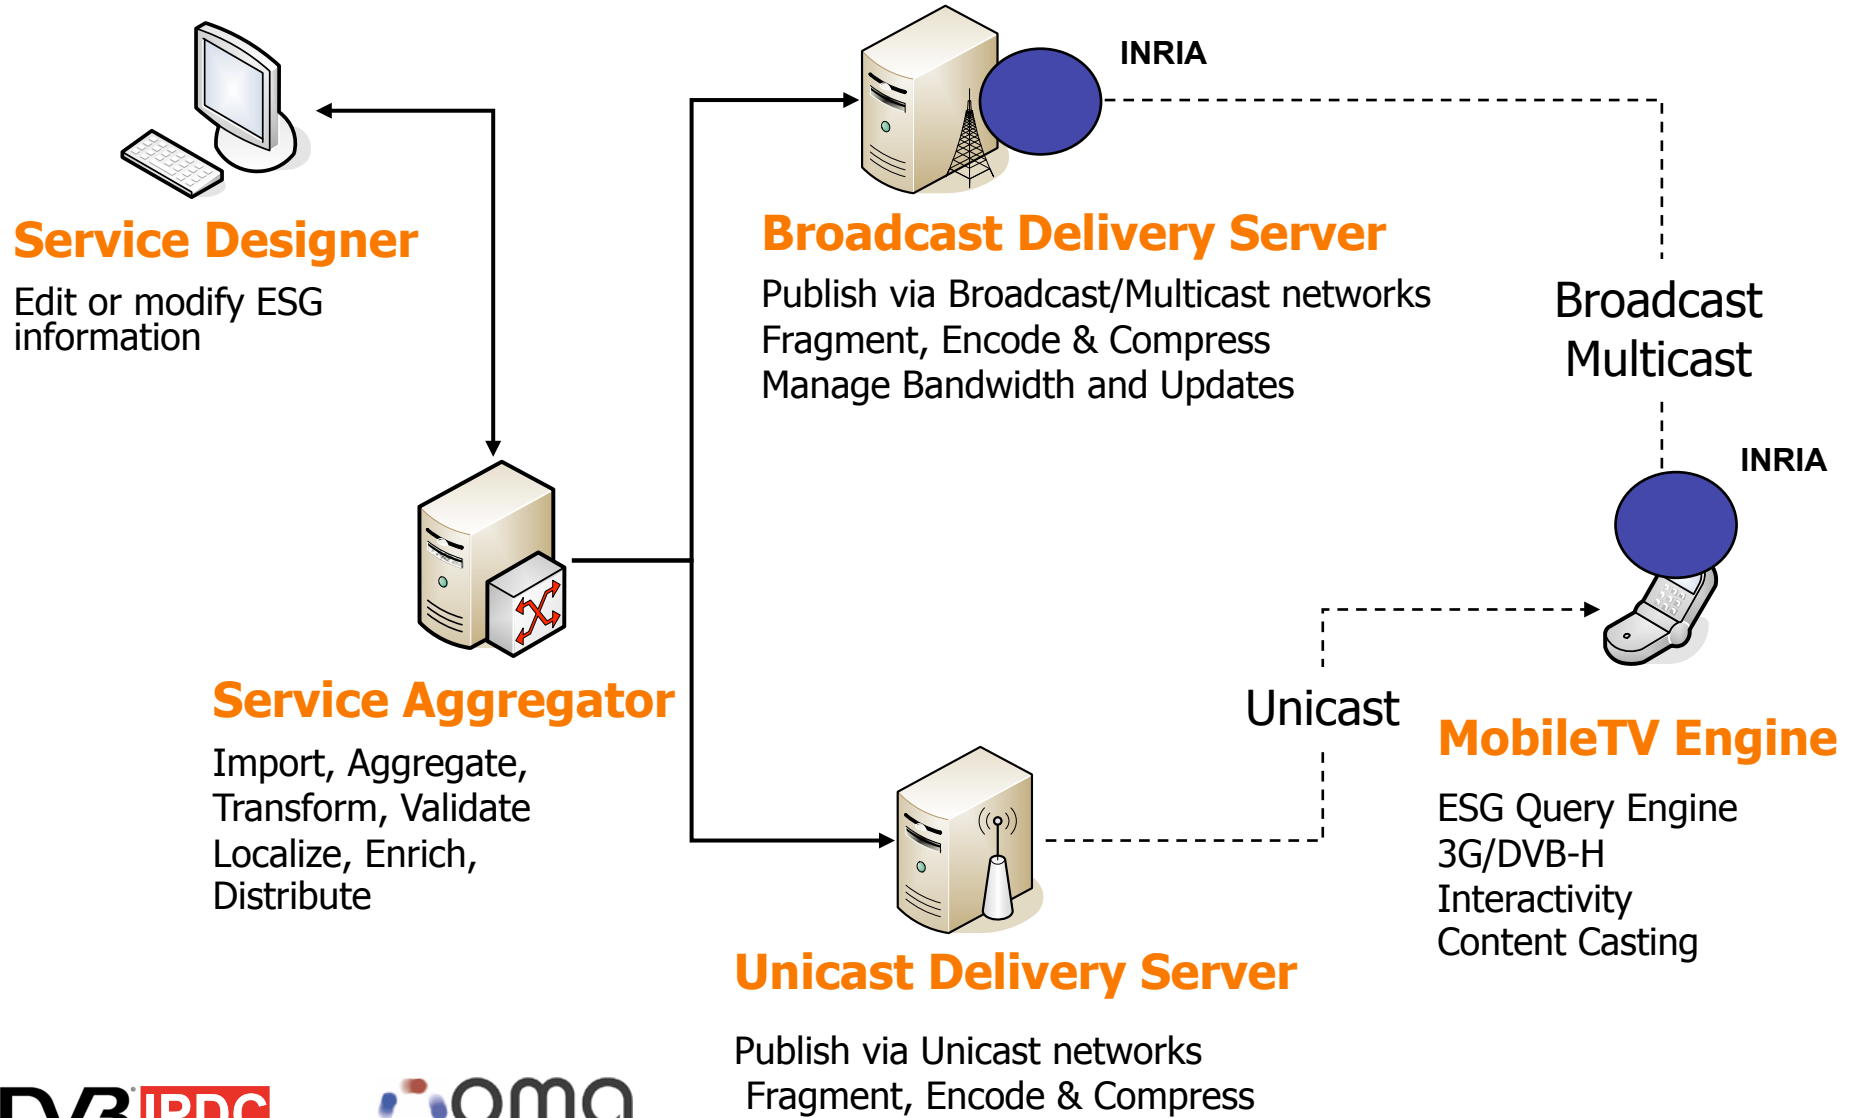

Interact with your content

€ SMS traffic
Cross Selling

Advertisement

More info
Special Offers
Reduced Subscription

€ Ad. Revenue

Our end-to-end solution

Le premier déploiement au monde de la technologie DVB-H

...avec la solution **EXPWAY** ...

Des déploiements dans le monde

- IPTV au Japon avec NTT
- Satellite TV vers les voitures aux USA avec ICO => prédéploiement
- Satellite Radio vers les voitures
- TNT vers les téléphones mobiles => 5 déploiements dans le monde = Italie, Philippines, ...