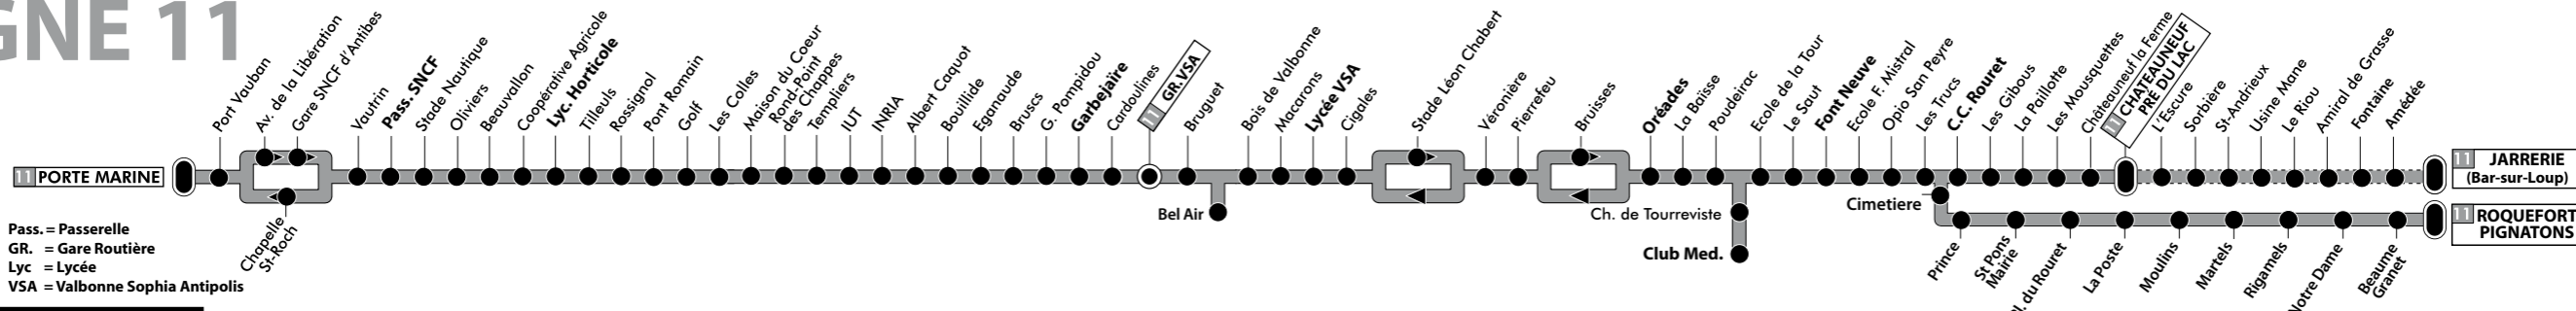

Consultez les dépliants des
SECTEURS

«LE BAR-SUR-LOUP - CAUSSOLS - COURMES -
GOURDON - TOURETTES-SUR-LOUP»,
«CHÂTEAUNEUF - OPIO - LE ROURET - VALBONNE»
et «ROQUEFORT-LES-PINS - VALBONNE»

* en complément des lignes régulières

** ou n° local 04 92 19 76 33

envibus

Le réseau des transports publics de la
Communauté d'Agglomération Sophia Antipolis

**HORAIRES
LIGNE 11**

envibus

LE-BAR-SUR-LOUP - CHÂTEAUNEUF
PRE DU LAC / ROQUEFORT-LES-PINS -
GR VALBONNE SOPHIA ANTIPOLIS -
ANTIBES

**A PARTIR
DU
4 MAI**

Mai 2009

LIGNE 11

ALLER HORAIRES DU LUNDI AU VENDREDI TOUTE L'ANNÉE (SAUF JOURS FÉRIÉS)

BAR SUR LOUP	06:50	07:00	-	-	-	-	-	10:15	11:00	11:45	12:30	13:20	14:15	15:05	16:00	-	-	-
PRE DU LAC	06:55	07:05	-	07:55	-	08:30	09:10	10:20	11:05	11:50	12:40	13:30	14:20	15:10	16:05	16:35	17:00	18:00
C.C. DU ROURET (collège)	06:58	07:08	-	07:58	-	08:33	09:13	10:23	11:08	11:53	12:43	13:33	14:23	15:13	16:08	16:38	17:03	18:03
PLANS	-	-	-	-	08:05	-	-	-	-	-	-	-	-	-	-	-	-	-
PIGNATON	-	-	07:00	-	08:10	-	-	-	-	-	-	-	-	-	-	-	-	-
ROURET LA PLACE	-	-	07:14	-	08:24	-	-	-	-	-	-	-	-	-	-	-	-	-
FONT NEUVE	07:01	07:11	07:21	08:01	08:31	08:36	09:15	10:25	11:10	11:55	12:46	13:37	14:26	15:16	16:11	16:41	17:06	18:06
OREADES	07:09	07:19	-	08:08	-	08:43	09:28	10:32	11:17	12:02	12:53	13:43	14:33	15:23	16:17	16:47	17:12	18:13
LYCEE VSA	07:14	07:24	07:26	08:12	08:36	08:48	09:32	10:36	11:21	12:06	12:57	13:47	14:37	15:27	16:22	16:52	17:17	18:17
BEL AIR	-	-	07:29	-	08:39	-	-	-	-	-	-	-	-	-	-	-	-	-
PLACE BERMOND	-	-	07:45	-	08:53	-	-	-	-	-	-	-	-	-	-	-	-	-
GARE ROUTIERE VSA	07:22	07:33	07:50	08:22	08:58	08:58	09:39	10:44	11:29	12:14	13:06	13:56	14:46	15:36	16:31	17:01	17:26	18:23
IUT	07:33	07:44	-	08:32	-	-	09:49	10:54	11:39	12:24	13:16	14:06	14:56	15:46	16:40	17:10	17:35	18:33
LYC. HORTICOLE	07:45	-	-	08:42	-	-	-	-	-	-	-	-	-	-	16:50	17:20	17:44	18:43
PASS. SNCF	07:49	-	-	08:46	-	-	-	-	-	-	-	-	-	-	16:53	17:23	17:48	18:46
PORTE MARINE	07:55	-	-	08:51	-	-	-	-	-	-	-	-	-	-	16:59	17:29	17:54	18:52