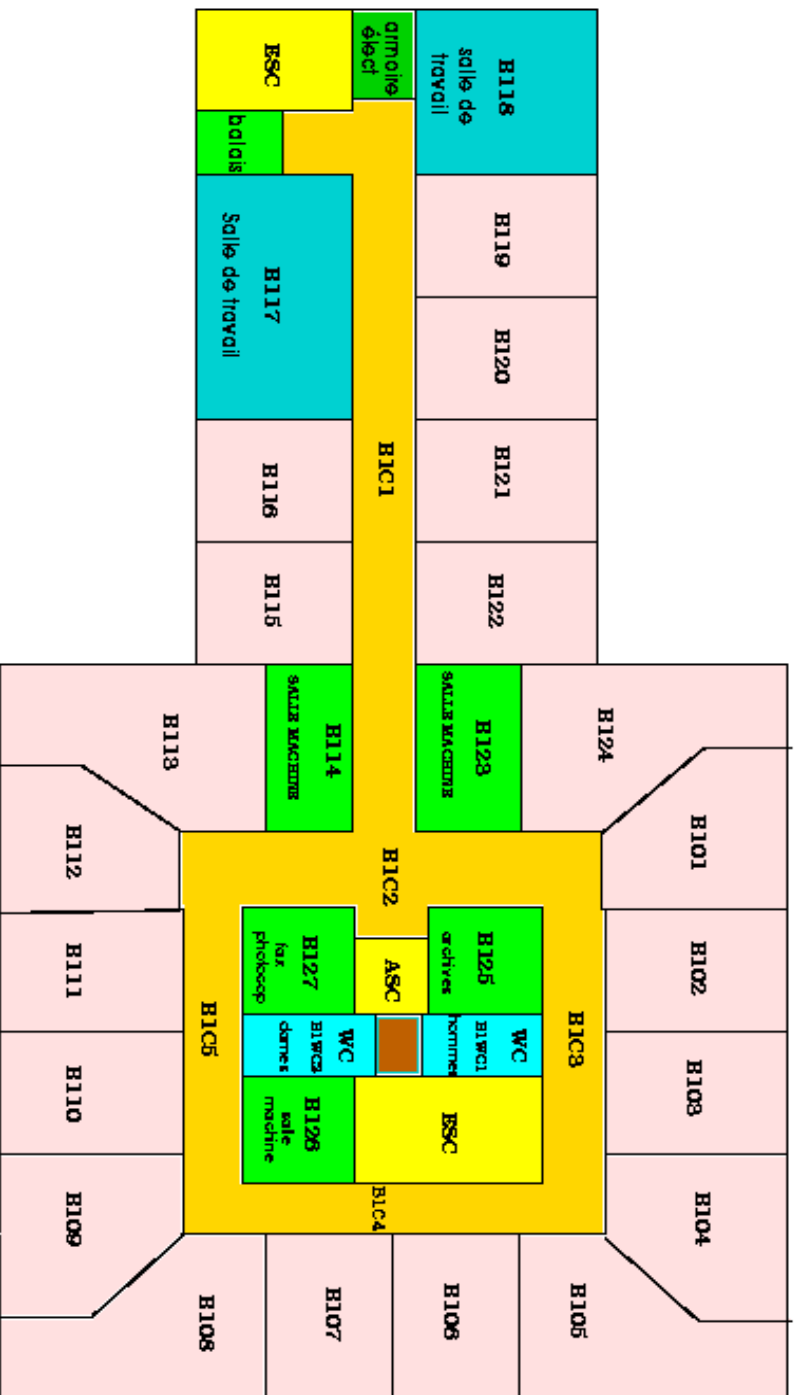

# Les bureaux ARIANA et Borel 1

## AUTRES

RAMBERT Patrick			7775	B104
VIEVILLE Thierry			7688	B104

**BOREL 1er étage**

ÉCHÉLLE	1:100
DATE	10/01/2010
PROJET	BOREL 1er étage
CLIENT	BOREL 1er étage
PROJETANT	BOREL 1er étage
PROJETANT	BOREL 1er étage