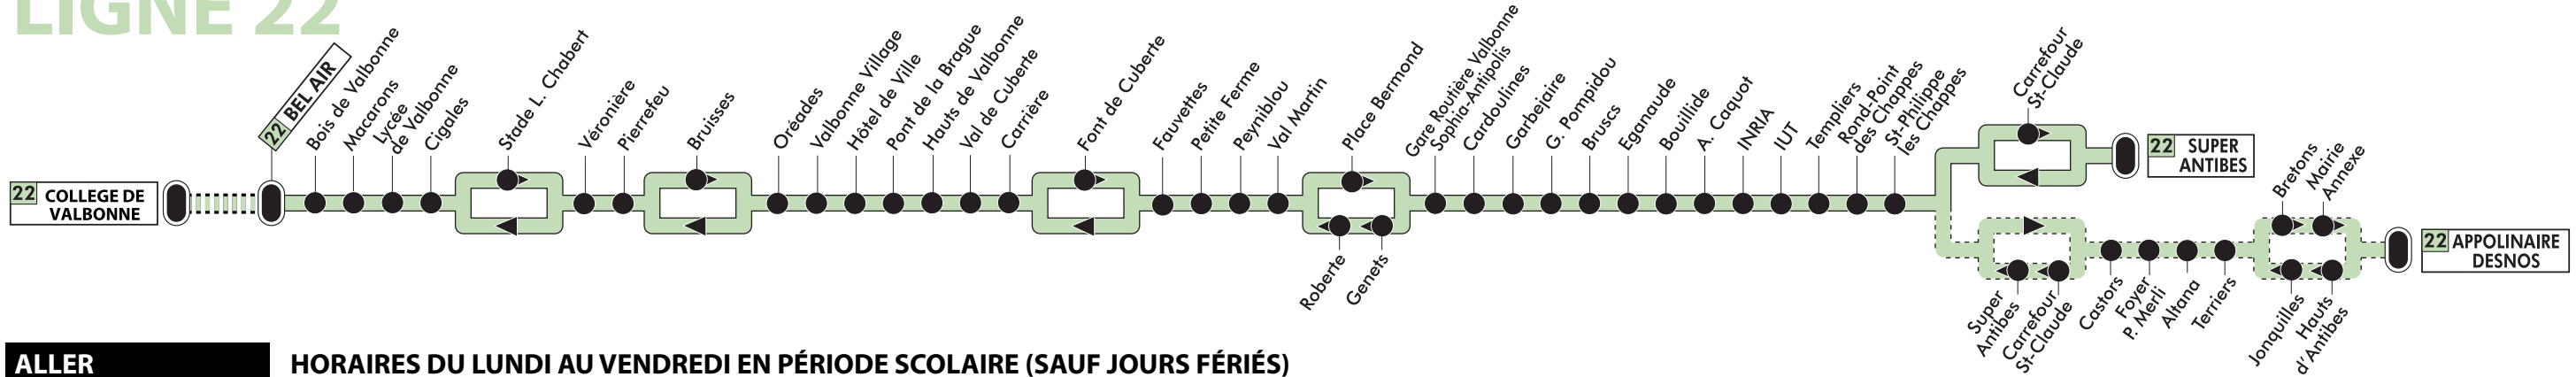

Le réseau des transports publics de la Communauté d'Agglomération Sophia Antipolis

HORAIRES LIGNE 22

BEL AIR - GARE ROUTIERE DE VALBONNE SOPHIA ANTIPOLIS - IUT

**A PARTIR
DU
2 SEPTEMBRE**

Septembre 2009

LIGNE 22